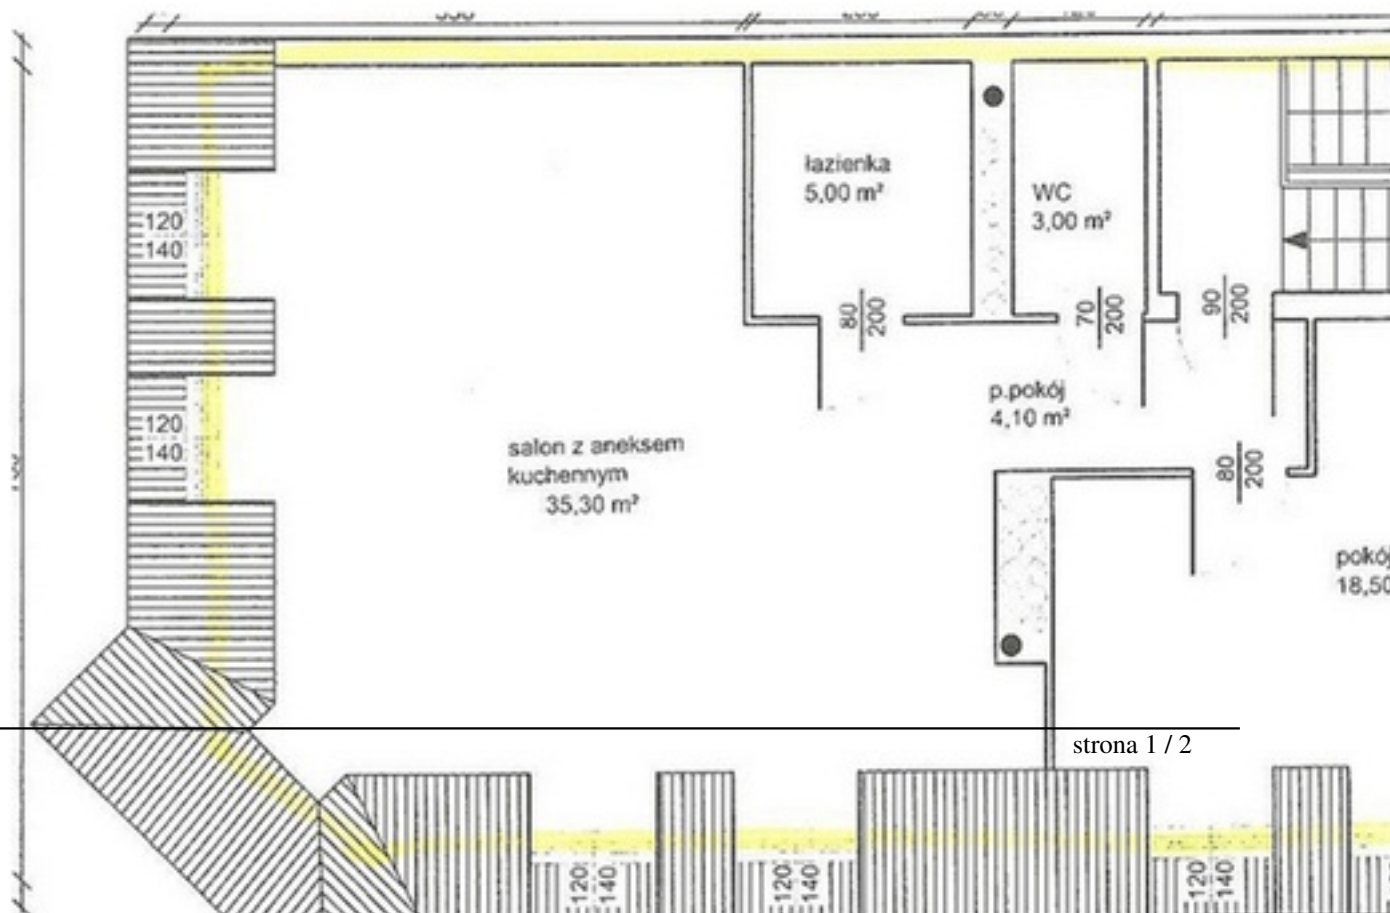

Kategoria: Sprzedaż
Rodzaj nieruchomości: mieszkanie
Miejscowość: Lubań
Powierzchnia: 75,90m²
Stan techniczny: do wykończenia

Całe poddasze w stanie deweloperskim położone w samym sercu Lubania. Powierzchnia całkowita 75,90m². Idealne lokum dla ludzi ceniących sobie urok Lubańskiej starówki, a także chcących samodzielnie nadać charakter wnętrzu. Dwa pokoje, usytuowane na poddaszu kamienicy.

Mieszkanie posiada nową miedzianą instalację elektryczną, jest ciepłe dzięki zastosowaniu nowoczesnej technologii ocieplenia- piany ociepleniowej. Sprawia to, iż w lecie nie ugotujemy się od upału, natomiast w zimie szczelne, nowoczesne okna i ogrzewanie centralne pozwolą nawet największemu zmarzłuchowi cieszyć się komfortem. Według planu powierzchnia mieszkania rozkłada się na salon z aneksem kuchennym, pokój, łazienkę, osobne WC, przedpokój, jednakże istnieje możliwość innego podziału. Mieszkanie można dowolnie przearanżować np. przez dostawienie ścianek działowych lub dobudowanie antresoli. Dodatkowym plusem nieruchomości jest fakt, iż NIE POSIADA CZYNSZU, a także wścibskich sąsiadów- jest to jedyne mieszkanie na piętrze. Oferta dla osoby, która pragnie dostosować lokum w 100% do własnych potrzeb i gustu.

Cena: 219.000 zł.