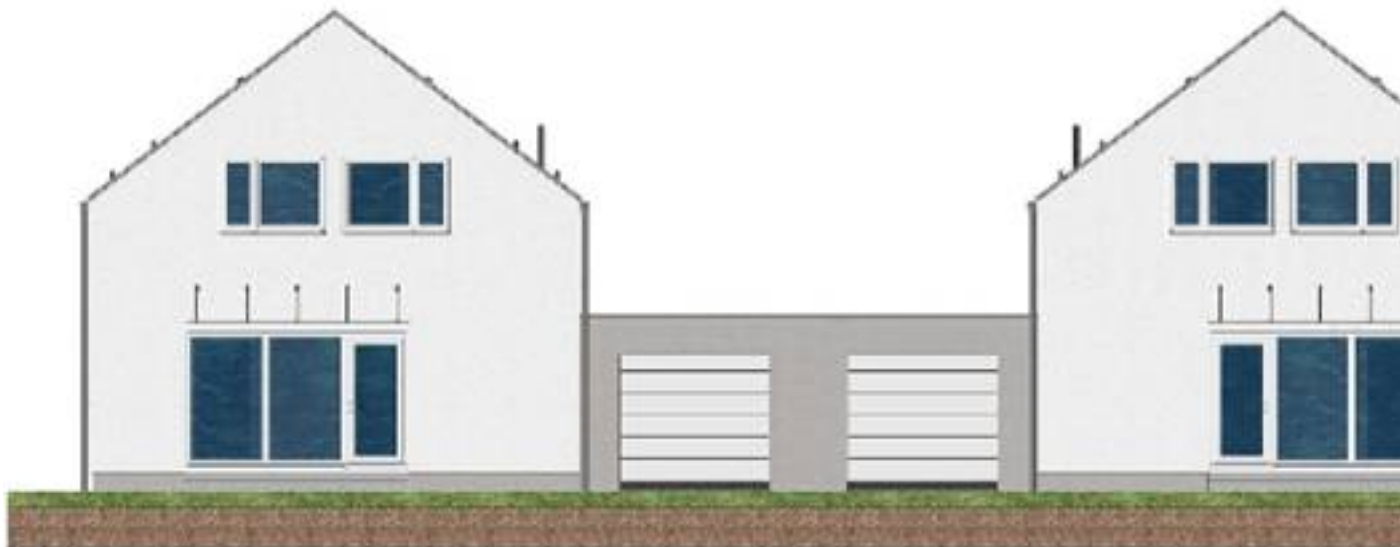

**Takiej oferty jeszcze nie było Mamy do zaoferowania Państwu 30 nowo podzielonych działek budowlanych w Gryfowie Śląskim !**

Powierzchnie działek zaczynają się od najmniejszej, tj. **986m<sup>2</sup>** i kończą na powierzchni - **1363 m<sup>2</sup>**.

Oczywiście, istnieje możliwość zakupu 2-ch bądź też większej ilości działek i połączenia je w jedną całość, wszystko zależy od Państwa potrzeb.

Rzeczywisty podział działek

Działki są w całości przygotowane pod zabudowę jedno bądź wielorodzinną, co za tym idzie, wyżej pokazany teren już w niedługim czasie będzie pięknym cichym a także nowoczesnym osiedlem domków.

*Wybiegając już lekko w przyszłość ... mogłoby wyglądać tak,*

domki widniejące na rysunkach mogą być także dodatkową częścią oferty do zakupionej przez Państwa działki.

Gdyby jednak okazało się, że Państwa marzenia pokryłyby się choć trochę z naszą wizją, to proponujemy zapoznać się z ofertą nowych jedno bądź wielorodzinnych domków - poniżej znajdują Państwo kilka przykładowych projektów, które warto rozpatrzyć, a także i stronę producenta,

Krótko podsumowując:

- działki budowlane do zakupu od zaraz,
- powierzchnie od 986 m<sup>2</sup> do 1363 m<sup>2</sup> - istnieje możliwość zakupu dwóch bądź też więcej działek - w zależności od potrzeb klienta,
- świetna lokalizacja - poniżej kilka przykładowych rzeczywistych zdjęć działek,