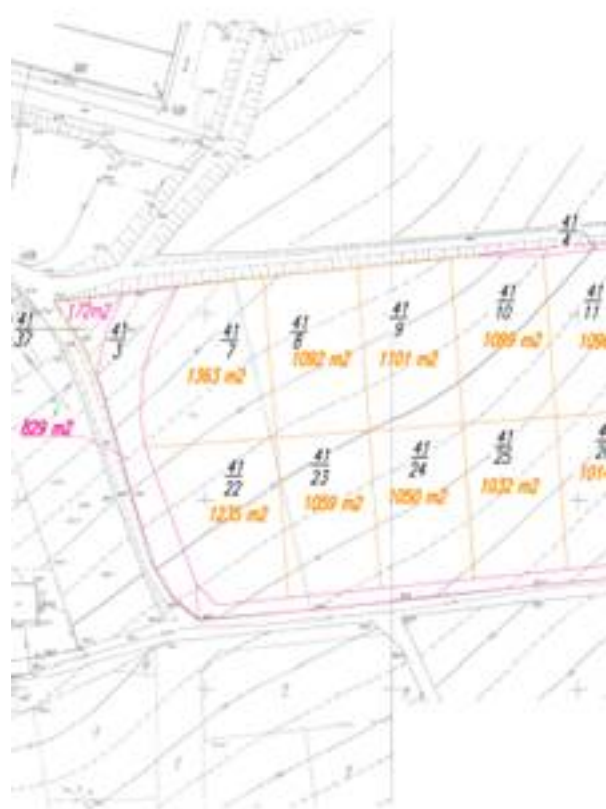

**Takiej oferty jeszcze nie było Mamy do zaoferowania Państwu 30 nowo podzielonych działek budowlanych w Gryfowie Śląskim !**

Powierzchnie działek zaczynają się od najmniejszej, tj. **986m<sup>2</sup>** i kończą na powierzchni - **1363 m<sup>2</sup>**.

Oczywiście, istnieje możliwość zakupu 2-ch bądź też większej ilości działek i połączenia je w jedną całość, wszystko zależy od Państwa potrzeb.

Rzeczywisty podział działek

Działki są w całości przygotowane pod zabudowę jedno bądź wielorodzinną, co za tym idzie, wyżej pokazany teren już w niedługim czasie będzie pięknym cichym a także nowoczesnym osiedlem domków.

Krótko podsumowując:

- działki budowlane do zakupu od zaraz,
- powierzchnie od 986 m<sup>2</sup> do 1363 m<sup>2</sup> - istnieje możliwość zakupu dwóch bądź też więcej działek - w zależności od potrzeb klienta,
- świetna lokalizacja - poniżej kilka przykładowych rzeczywistych zdjęć działek,