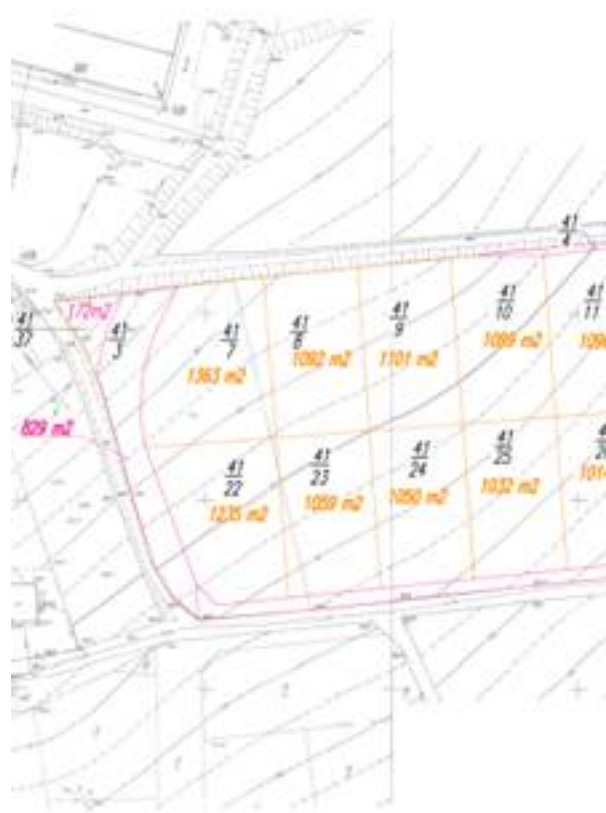

**Takiej oferty jeszcze nie było Mamy do zaoferowania Państwu 30 nowo podzielonych działek budowlanych w Gryfowie Śląskim !**

Powierzchnie działek zaczynają się od najmniejszej, tj. **986m<sup>2</sup>** i kończą na powierzchni - **1363 m<sup>2</sup>**.

Oczywiście, istnieje możliwość zakupu 2-ch bądź też większej ilości działek i połączenia je w jedną całość, wszystko zależy od Państwa potrzeb.

Rzeczywisty podział działek

Działki są w całości przygotowane pod zabudowę jedno bądź wielorodzinną, co za tym idzie, wyżej pokazany teren już w niedługim czasie będzie pięknym cichym a także nowoczesnym osiedlem domków.

Krótko podsumowując:

- działki budowlane do zakupu od zaraz,
- powierzchnie od 986 m<sup>2</sup> do 1363 m<sup>2</sup> - istnieje możliwość zakupu dwóch bądź też więcej działek - w zależności od potrzeb klienta,
- świetna lokalizacja - poniżej kilka przykładowych rzeczywistych zdjęć działek,